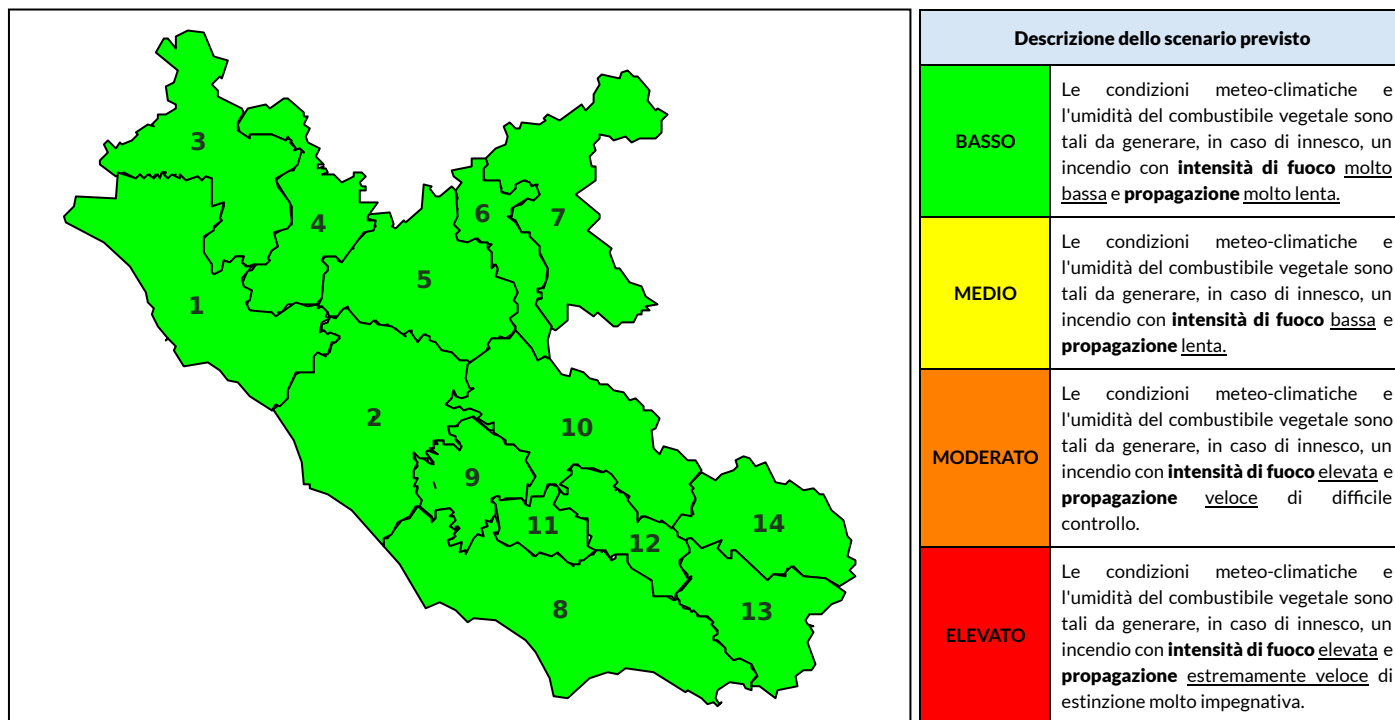

BOLLETTINO DI PERICOLOSITA' DA INCENDI BOSCHIVI

Previsioni per domani 17-6-2023

Livello di pericolosità da incendio boschivo per Zona di Allerta AIB

Bollettino emesso nel periodo della campagna AIB Lazio sulla base del modello previsionale RISICOLazio, sviluppato in collaborazione con Fondazione CIMA, che fornisce un supporto per la valutazione della Pericolosità da incendio boschivo aggregata sulle Zone di Allerta AIB, approvate come parte integrante del Piano AIB Lazio 2020-2022 con DGR n° 270 del 15/05/2020. Il dettaglio della distribuzione dei Comuni nelle Zone AIB è consultabile al link <https://protezionecivile.regione.lazio.it/zone_allerta_aib_comuni/>. Le Norme Comportamentali per la popolazione sono consultabili al link <https://protezionecivile.regione.lazio.it/norme_comportamentali_aib/>.

Zona AIB	1	2	3	4	5	6	7	8	9	10	11	12	13	14
Livello Pericolosità	BASSO	BASSO	BASSO	BASSO	BASSO	BASSO	BASSO	BASSO	BASSO	BASSO	BASSO	BASSO	BASSO	BASSO