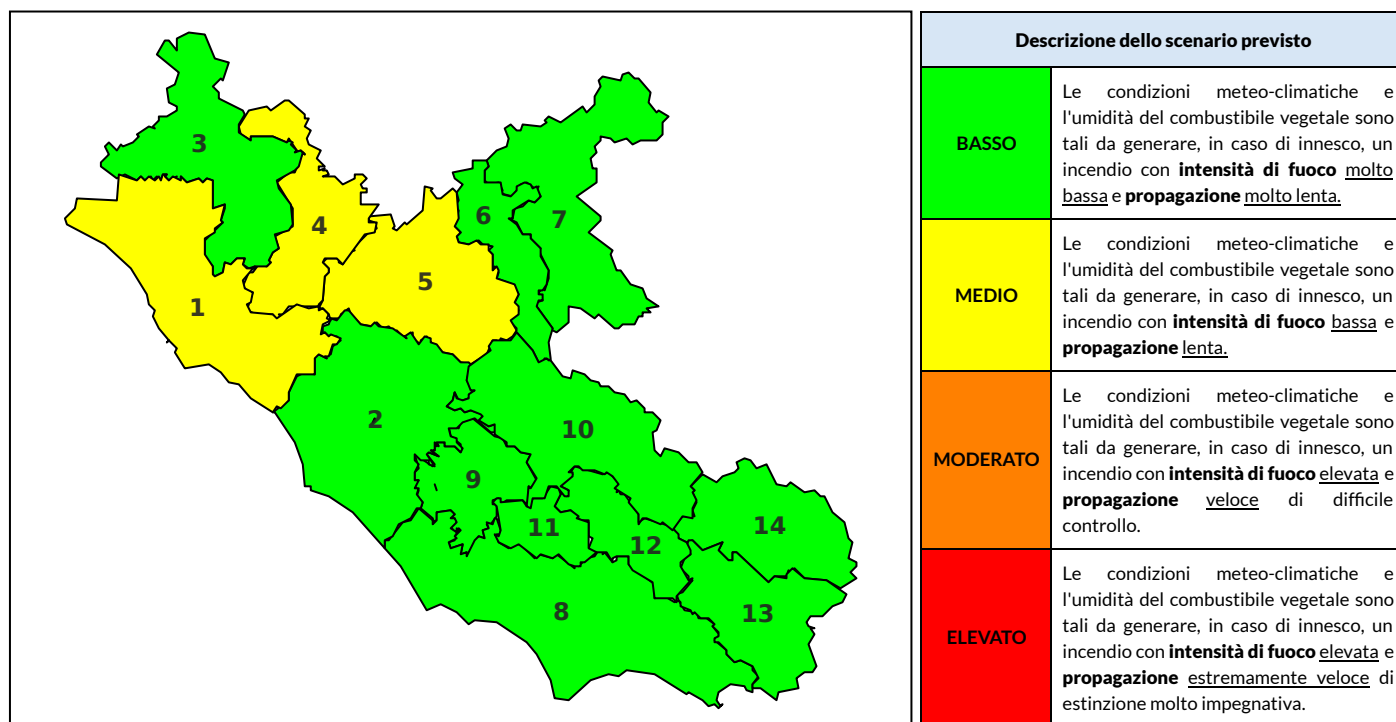

BOLLETTINO DI PERICOLOSITA' DA INCENDI BOSCHIVI

Previsioni per oggi 16-6-2023

Livello di pericolosità da incendio boschivo per Zona di Allerta AIB

Bollettino emesso nel periodo della campagna AIB Lazio sulla base del modello previsionale RISICOLazio, sviluppato in collaborazione con Fondazione CIMA, che fornisce un supporto per la valutazione della Pericolosità da incendio boschivo aggregata sulle Zone di Allerta AIB, approvate come parte integrante del Piano AIB Lazio 2020-2022 con DGR n° 270 del 15/05/2020. Il dettaglio della distribuzione dei Comuni nelle Zone AIB è consultabile al link https://protezionecivile.regione.lazio.it/zone_allerta_aib_comuni/. Le Norme Comportamentali per la popolazione sono consultabili al link https://protezionecivile.regione.lazio.it/norme_comportamentali_aib/.

Zona AIB	1	2	3	4	5	6	7	8	9	10	11	12	13	14
Livello Pericolosità	MEDIO	BASSO	BASSO	MEDIO	MEDIO	BASSO	BASSO	BASSO	BASSO	BASSO	BASSO	BASSO	BASSO	BASSO

NOTE

BOLLETTINO DI PERICOLOSITA' DA INCENDI BOSCHIVI

Previsioni per domani 17-6-2023

Livello di pericolosità da incendio boschivo per Zona di Allerta AIB

Bollettino emesso nel periodo della campagna AIB Lazio sulla base del modello previsionale RISICOLazio, sviluppato in collaborazione con Fondazione CIMA, che fornisce un supporto per la valutazione della Pericolosità da incendio boschivo aggregata sulle Zone di Allerta AIB, approvate come parte integrante del Piano AIB Lazio 2020-2022 con DGR n° 270 del 15/05/2020. Il dettaglio della distribuzione dei Comuni nelle Zone AIB è consultabile al link https://protezionecivile.regione.lazio.it/zone_allerta_aib_comuni/. Le Norme Comportamentali per la popolazione sono consultabili al link https://protezionecivile.regione.lazio.it/norme_comportamentali_aib/.